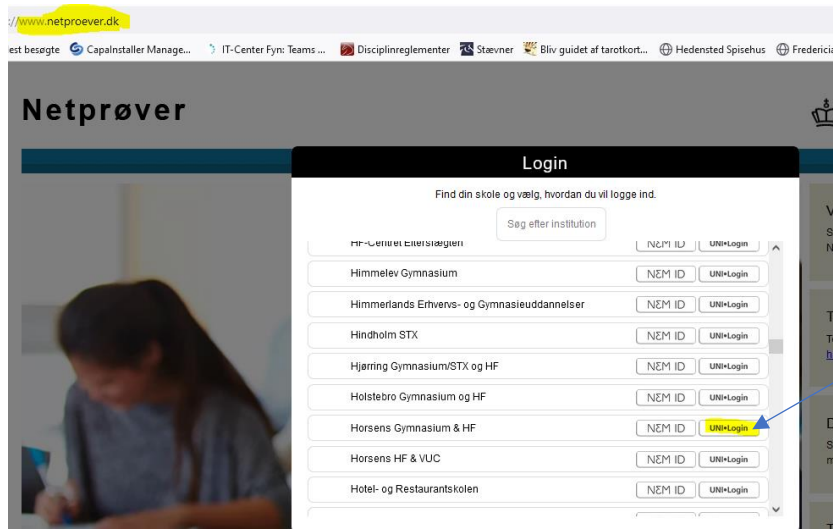

Tjek om dit UNI-login virker:

Husk det er IKKE samme kode som til Lectio og har IKKE noget med Lectio at gøre

Åben en browser og gå ind på netprøver.dk

Find vores skole og vælg "UNI-login"

Skriv dit eget bruger navn

Skriv dit password, hvis du ikke kan huske det og den skriver forkert password så klik på "få en ny adgangskode"

Vælg "glemt adgangskode" og derefter opret ny adgangskode

I vil ikke kunne komme på netprøver eller vil få en fejl, da der ikke er nogen eksamener til jer. Den er kun til brug for tjek af dit uni-login.