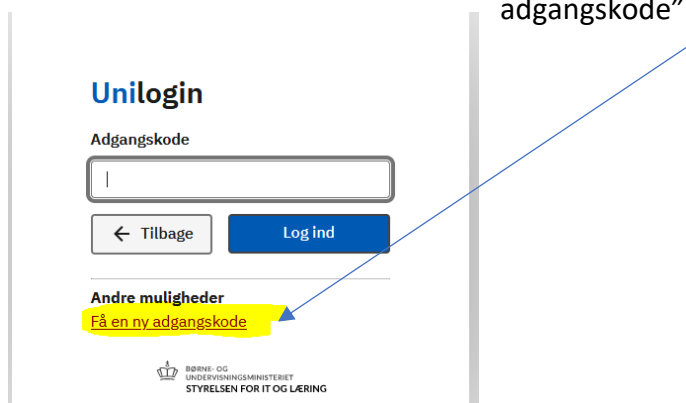

Skriv dit password, hvis du ikke kan huske det og den skriver forkert password så klik på "få en ny adgangskode"