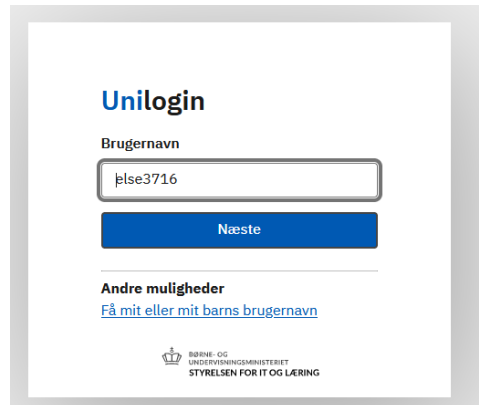

Tjek om dit UNI-login virker:

Husk det er IKKE samme kode som til Lectio og har IKKE noget med Lectio at gøre

Åben en browser og gå ind på netprøver.dk

Find vores skole og vælg "UNI-login"

Skriv dit eget bruger navn

Skriv dit password, hvis du ikke kan huske det og den skriver forkert password så klik på "få en ny adgangskode"

Vælg "glemt adgangskode" og derefter opret ny adgangskode

I vil ikke kunne komme på netprøver eller vil få en fejl, da der ikke er nogen eksamener til jer. Den er kun til brug for tjek af dit uni-login.