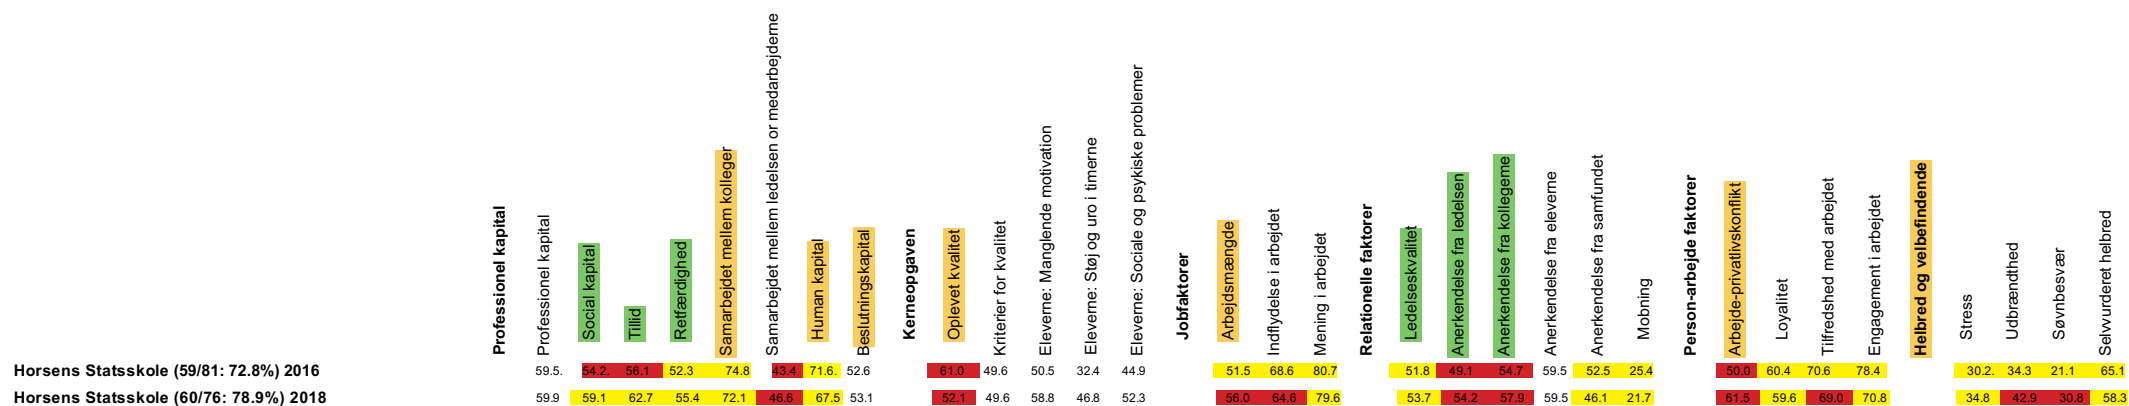

Horsens Statsskole Afdækning af Professionel Kapital (foråret 2016 og 2018)

Matrixoversigt mod benchmark Landsgennemsnit, cut-point 7.5

Når markeringen er rød betyder det at værdien ligger 7.5 points over landsgennemsnittet for alle bancher. Landsgennemsnittet er baseret på nogle landsdækkende undersøgelser af danske lønmodtageres arbejdsmiljø gennemført i 2005, 2010 eller 2012. Der foreligger et benchmark for alle på nær seks dimensioner (de hvide felter)